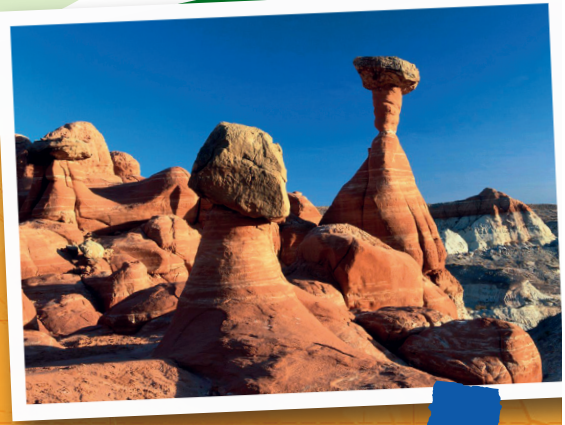

# PAW 3

*Summas*

a Julia Le penz, Wolk, Korne

35°  
A  
30°  
Agade  
Bir M  
MAL  
25°

tropique du Cancer

Tanezrouft

gise du Tang

Mont Tahat  
▲ 2 918